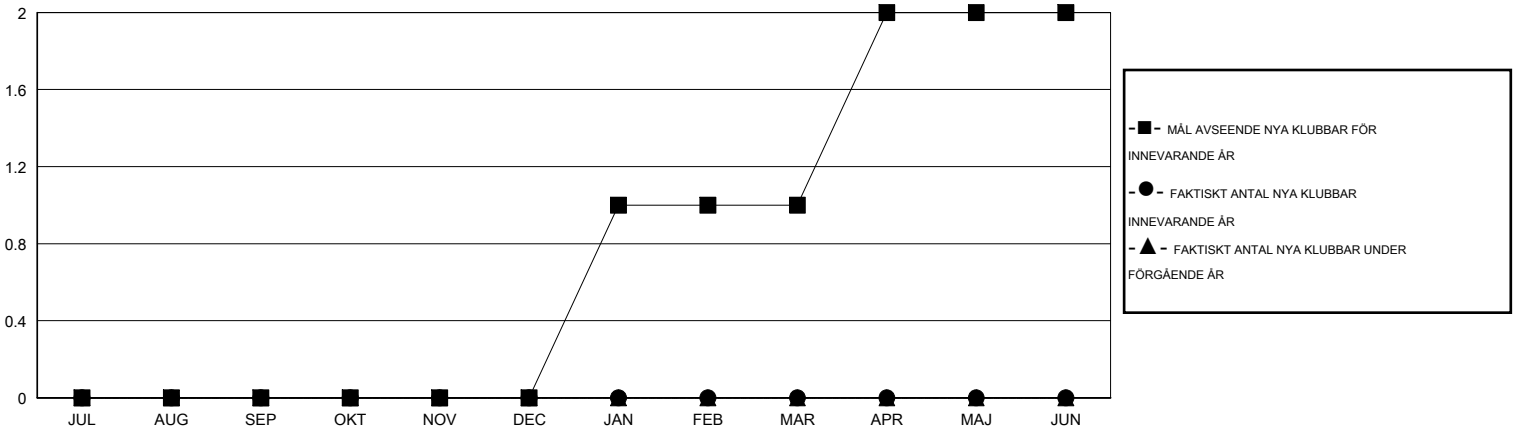

MONTHLY MEMBERSHIP PROGRESS REPORT

District 101 B

Results as of: 10/31/2015

GMT: Kenneth Persson

OMRÅDE SWEDEN

GMT KO 4

Klubbar					Medlemmar				
RESULTAT FÖR 2015-2016					RESULTAT FÖR 2015-2016				
KVARTAL	MÅL AVSEENDE NYA KLUBBAR	NYA KLUBBAR	AVFÖRDA KLUBBAR	NETTOTILLVÄX T/MINSKNING	KVARTAL	MÅL AVSEENDE NYA MEDLEMMAR	CHARTER OCH TILLAGDA NYA MEDLEMMAR	AVFÖRDA MEDLEMMAR	NETTOTILLVÄX T/MINSKNING
JUL/AUG/SEP	0	0	0	0	JUL/AUG/SEP	3	5	18	-13
OKT/NOV/DEC	0	0	0	0	OKT/NOV/DEC	4	4	5	-1
JAN/FEB/MAR	1	0	0	0	JAN/FEB/MAR	24	0	0	0
APR/MAJ/JUN	1	0	0	0	APR/MAJ/JUN	24	0	0	0

MÅL OCH FAKTISKT ANTAL NYA KLUBBAR

MÅL OCH FAKTISKT ANTAL MEDLEMMAR

NEDLAGDA KLUBBAR: 0

8 CLUBS OF 48 TOG UPP EN ELLER FLER NYA MEDLEMMAR

KÖNSFÖRDELNING

MAN 804 (82.04%)
KVINNA 176 (17.96%)

AVFÖRDA MEDLEMMAR