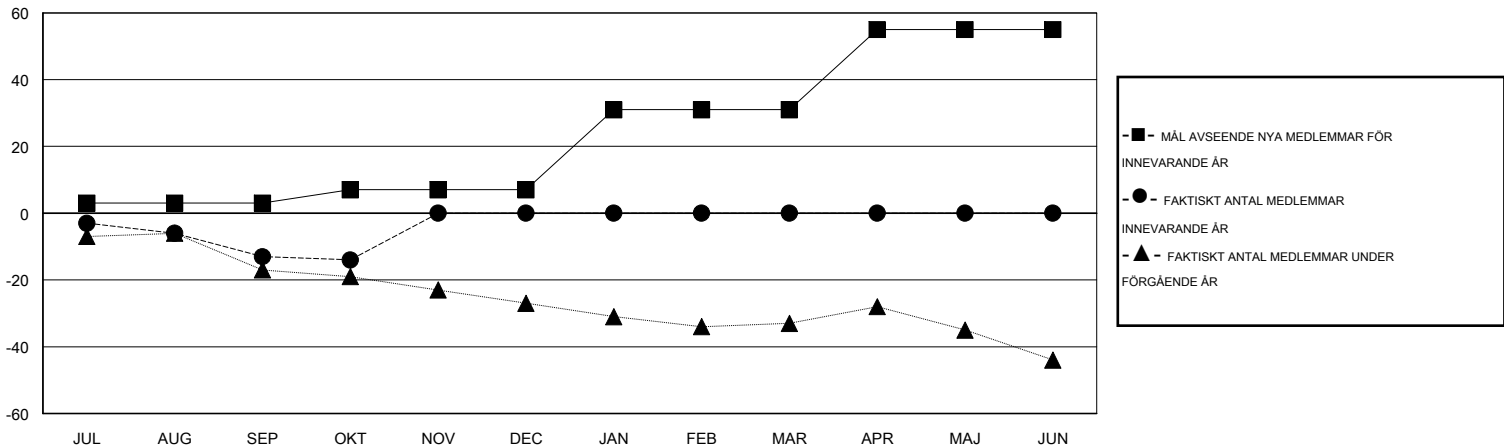

MONTHLY MEMBERSHIP PROGRESS REPORT

District 101 B

Results as of: 10/31/2015

GMT: Kenneth Persson

OMRÅDE SWEDEN

GMT KO 4

Klubbar					Medlemmar				
RESULTAT FÖR 2015-2016					RESULTAT FÖR 2015-2016				
KVARTAL	MÅL AVSEENDE NYA KLUBBAR	NYA KLUBBAR	AVFÖRDA KLUBBAR	NETTOTILLVÄX T/MINSKNING	KVARTAL	MÅL AVSEENDE NYA MEDLEMMAR	CHARTER OCH TILLAGDA NYA MEDLEMMAR	AVFÖRDA MEDLEMMAR	NETTOTILLVÄX T/MINSKNING
JUL/AUG/SEP	0	0	0	0	JUL/AUG/SEP	3	5	18	-13
OKT/NOV/DEC	0	0	0	0	OKT/NOV/DEC	4	4	5	-1
JAN/FEB/MAR	1	0	0	0	JAN/FEB/MAR	24	0	0	0
APR/MAJ/JUN	1	0	0	0	APR/MAJ/JUN	24	0	0	0

MÅL OCH FAKTISKT ANTAL NYA KLUBBAR

MÅL OCH FAKTISKT ANTAL MEDLEMMAR

NEDLAGDA KLUBBAR: 0

8 CLUBS OF 48 TOG UPP EN ELLER FLER NYA MEDLEMMAR

KÖNSFÖRDELNING

MAN 804 (82.04%)
KVINNA 176 (17.96%)

AVFÖRDA MEDLEMMAR